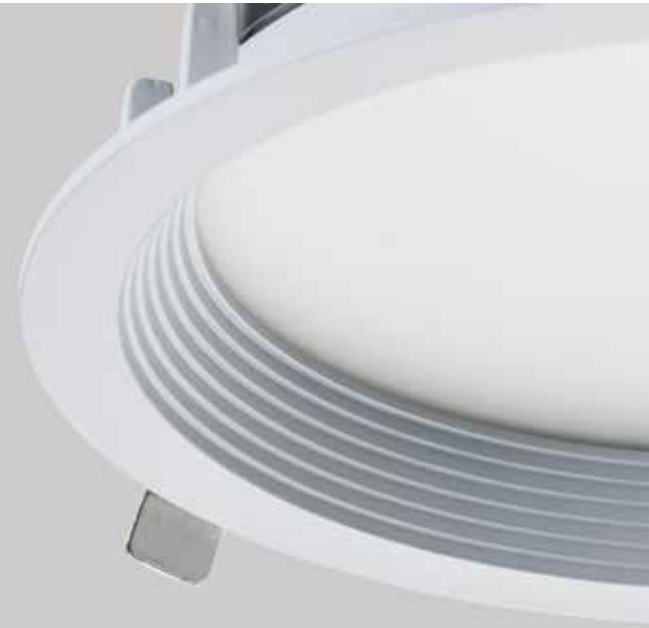

Indulite

LED SOLUTIONS

INDULED
design

Nederlands
kwaliteitsproduct

INDULED DISC

www.indulite.nl

Kenmerken

Polair diagram

Cartesian diagram

Specificaties

- > Strak vormgegeven inbouw LED armatuur
- > Behuizing vervaardigd van gepoedercoat staal
- > Diffuser techniek hoogwaardig gesatineerd glas
- > Gegarandeerde levensduur van 50.000h L90/B50
- > Verkrijgbaar in 3000,4000 en 5700 kelvin
- > Kleurweergave index >80 (RA)
- > Powerfactor driver > 0.92
- > Garantie 5 jaar op de LED module en LEDdriver
- > Garantie 10 jaar op de behuizing
- > Bereik van bedrijfstemperatuur -20°C tot + 35°C
- > Netspanning 230-240 V 50-60 Hz
- > LM79 rapport beschikbaar
- > Geleverd inclusief snoer 2meter met randaarde stekker of gst male