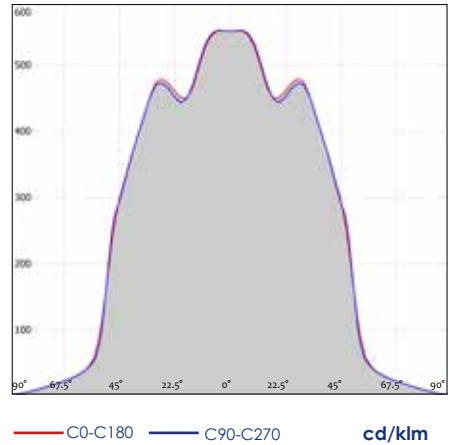

Cartesian diagram

Specificaties

- > Strak vormgegeven inbouw LED armatuur
- > Behuizing vervaardigd van gepoedercoat staal
- > Diffuser techniek hoogwaardig gesatineerd glas
- > Gegarandeerde levensduur van 50.000h L90/B50
- > Verkrijgbaar in 3000,4000 en 5700 kelvin
- > Kleurweergave index >80 (RA)
- > Powerfactor driver > 0.92
- > Garantie 5 jaar op de LED module en LEDdriver
- > Garantie 10 jaar op de behuizing
- > Bereik van bedrijfstemperatuur -20°C tot + 35°C
- > Netspanning 230-240 V 50-60 Hz
- > LM79 rapport beschikbaar
- > Geleverd inclusief snoer 2meter met randaarde stekker of gst male

Schematische voorstelling