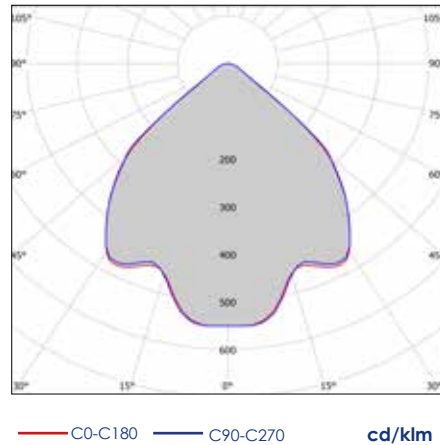

Cartesian diagram

Specificaties

- > Strak vormgegeven inbouw LED armatuur
- > Behuizing vervaardigd van gepoedercoat staal
- > Diffuser techniek hoogwaardig gesatineerd glas
- > Gegarandeerde levensduur van 50.000h L90/B50
- > Verkrijgbaar in 3000,4000 en 5700 kelvin
- > Kleurweergave index >80 (RA)
- > Powerfactor driver > 0.92
- > Garantie 5 jaar op de LED module en LEDdriver
- > Garantie 10 jaar op de behuizing
- > Bereik van bedrijfstemperatuur -20°C tot + 35°C
- > Netspanning 230-240 V 50-60 Hz
- > LM79 rapport beschikbaar
- > Geleverd inclusief snoer 2meter met randaarde stekker of gst male

Schematische voorstelling